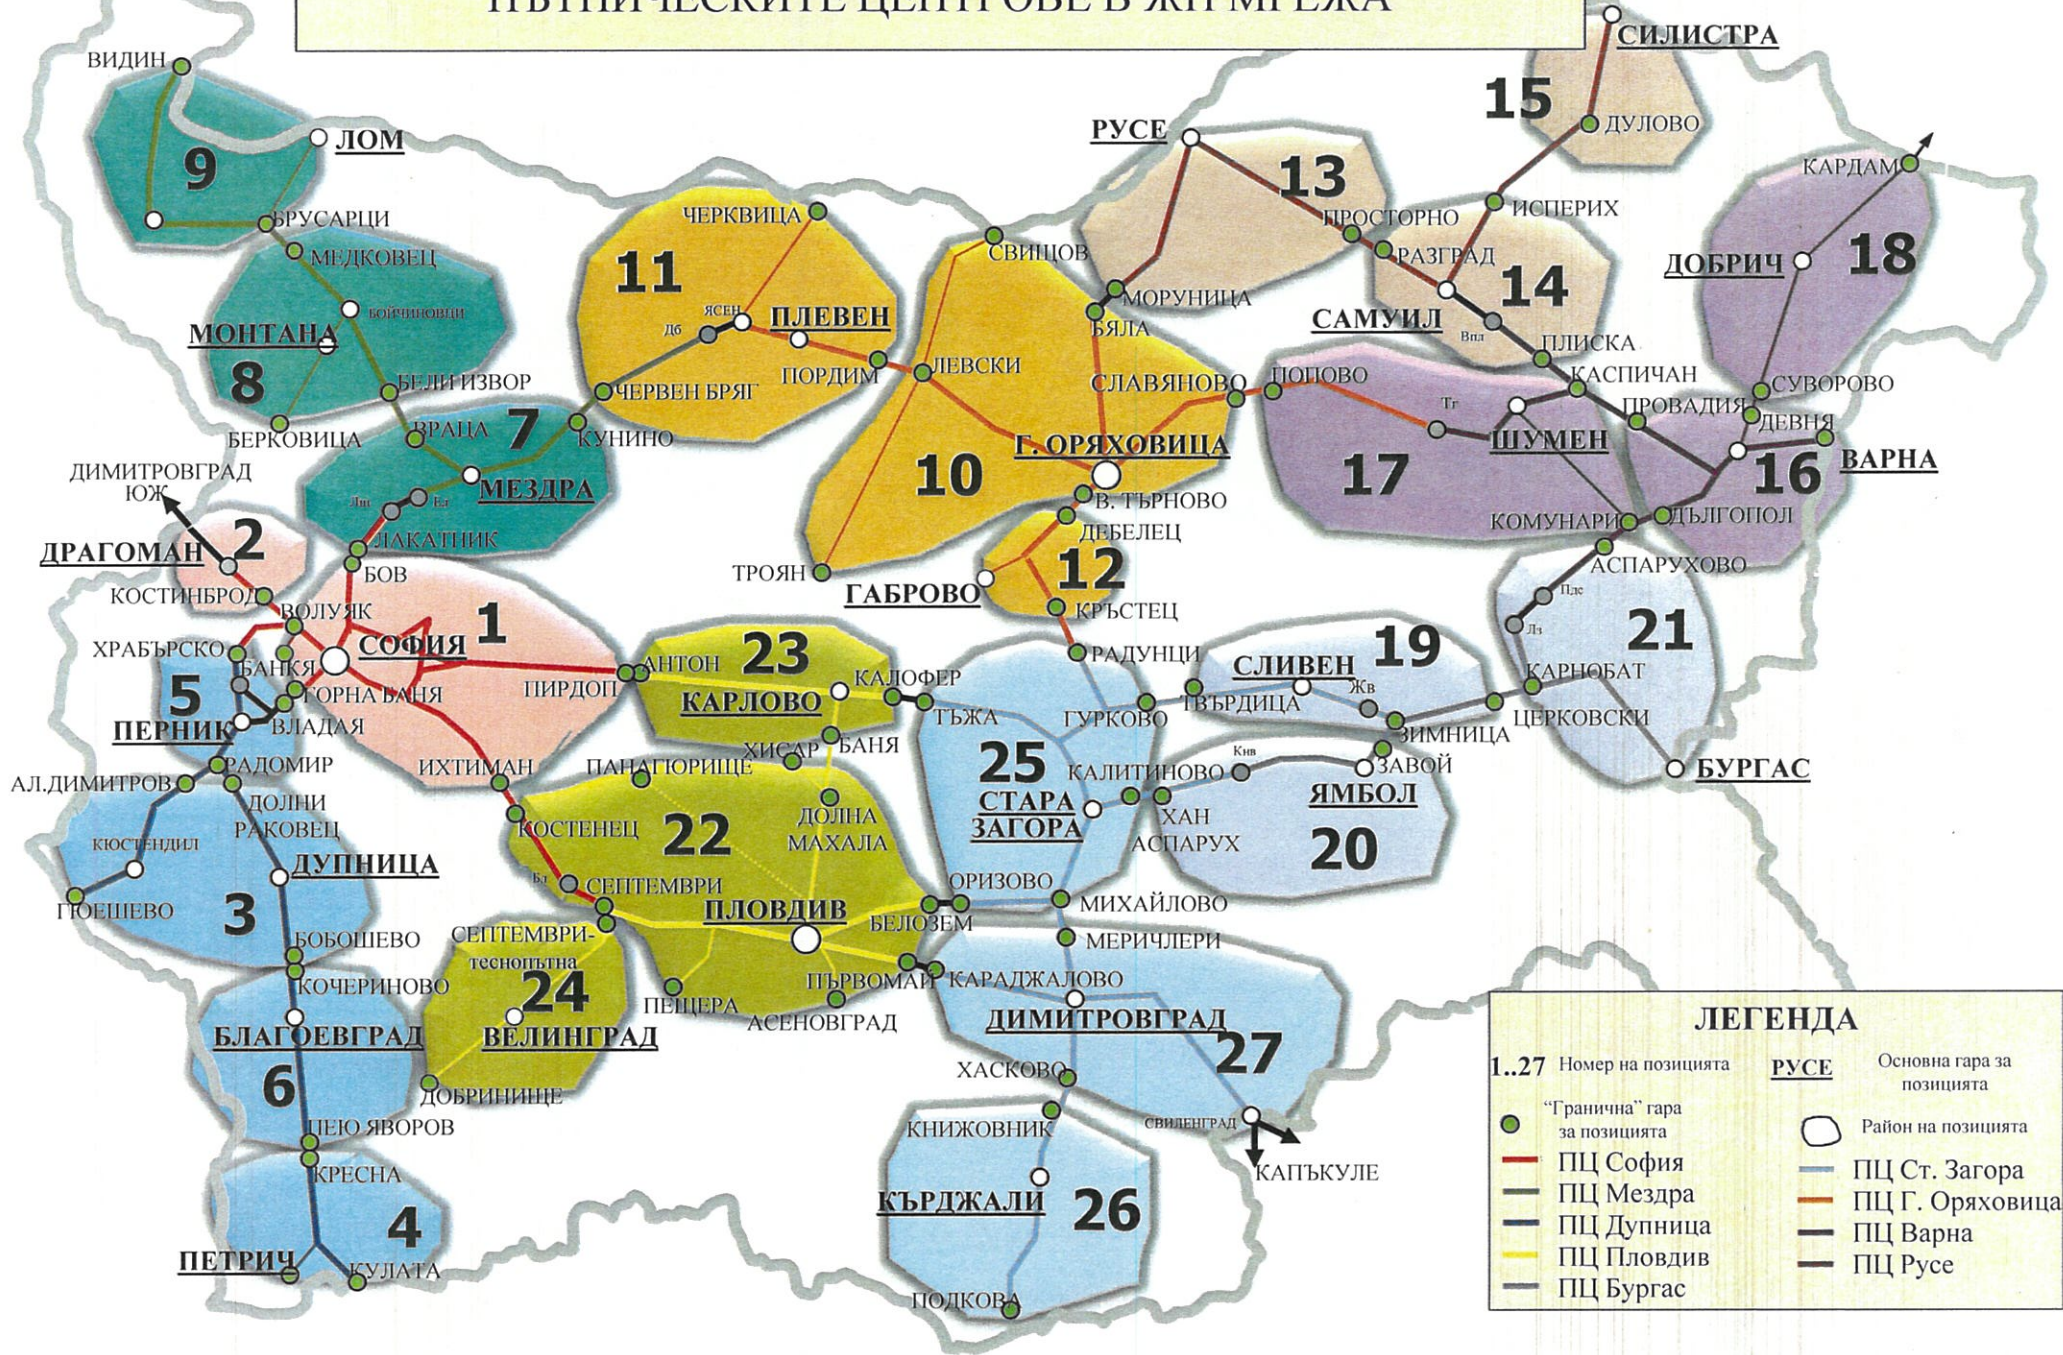

# СХЕМА НА ОБОСОБЕНИТЕ ПОЗИЦИИ В ГРАНИЦИТЕ НА ПЪТНИЧЕСКИТЕ ЦЕНТРЕ В ЖП МРЕЖА

ЛЕГЕНДА	
1..27	Номер на позицията
●	"Гранична" гара за позицията
○	Район на позицията
— (Red)	ПЦ София
— (Green)	ПЦ Мездра
— (Blue)	ПЦ Дупница
— (Yellow)	ПЦ Пловдив
— (Light Blue)	ПЦ Ст. Загора
— (Purple)	ПЦ Варна
— (Orange)	ПЦ Русе
○ (White)	Основна гара за позицията