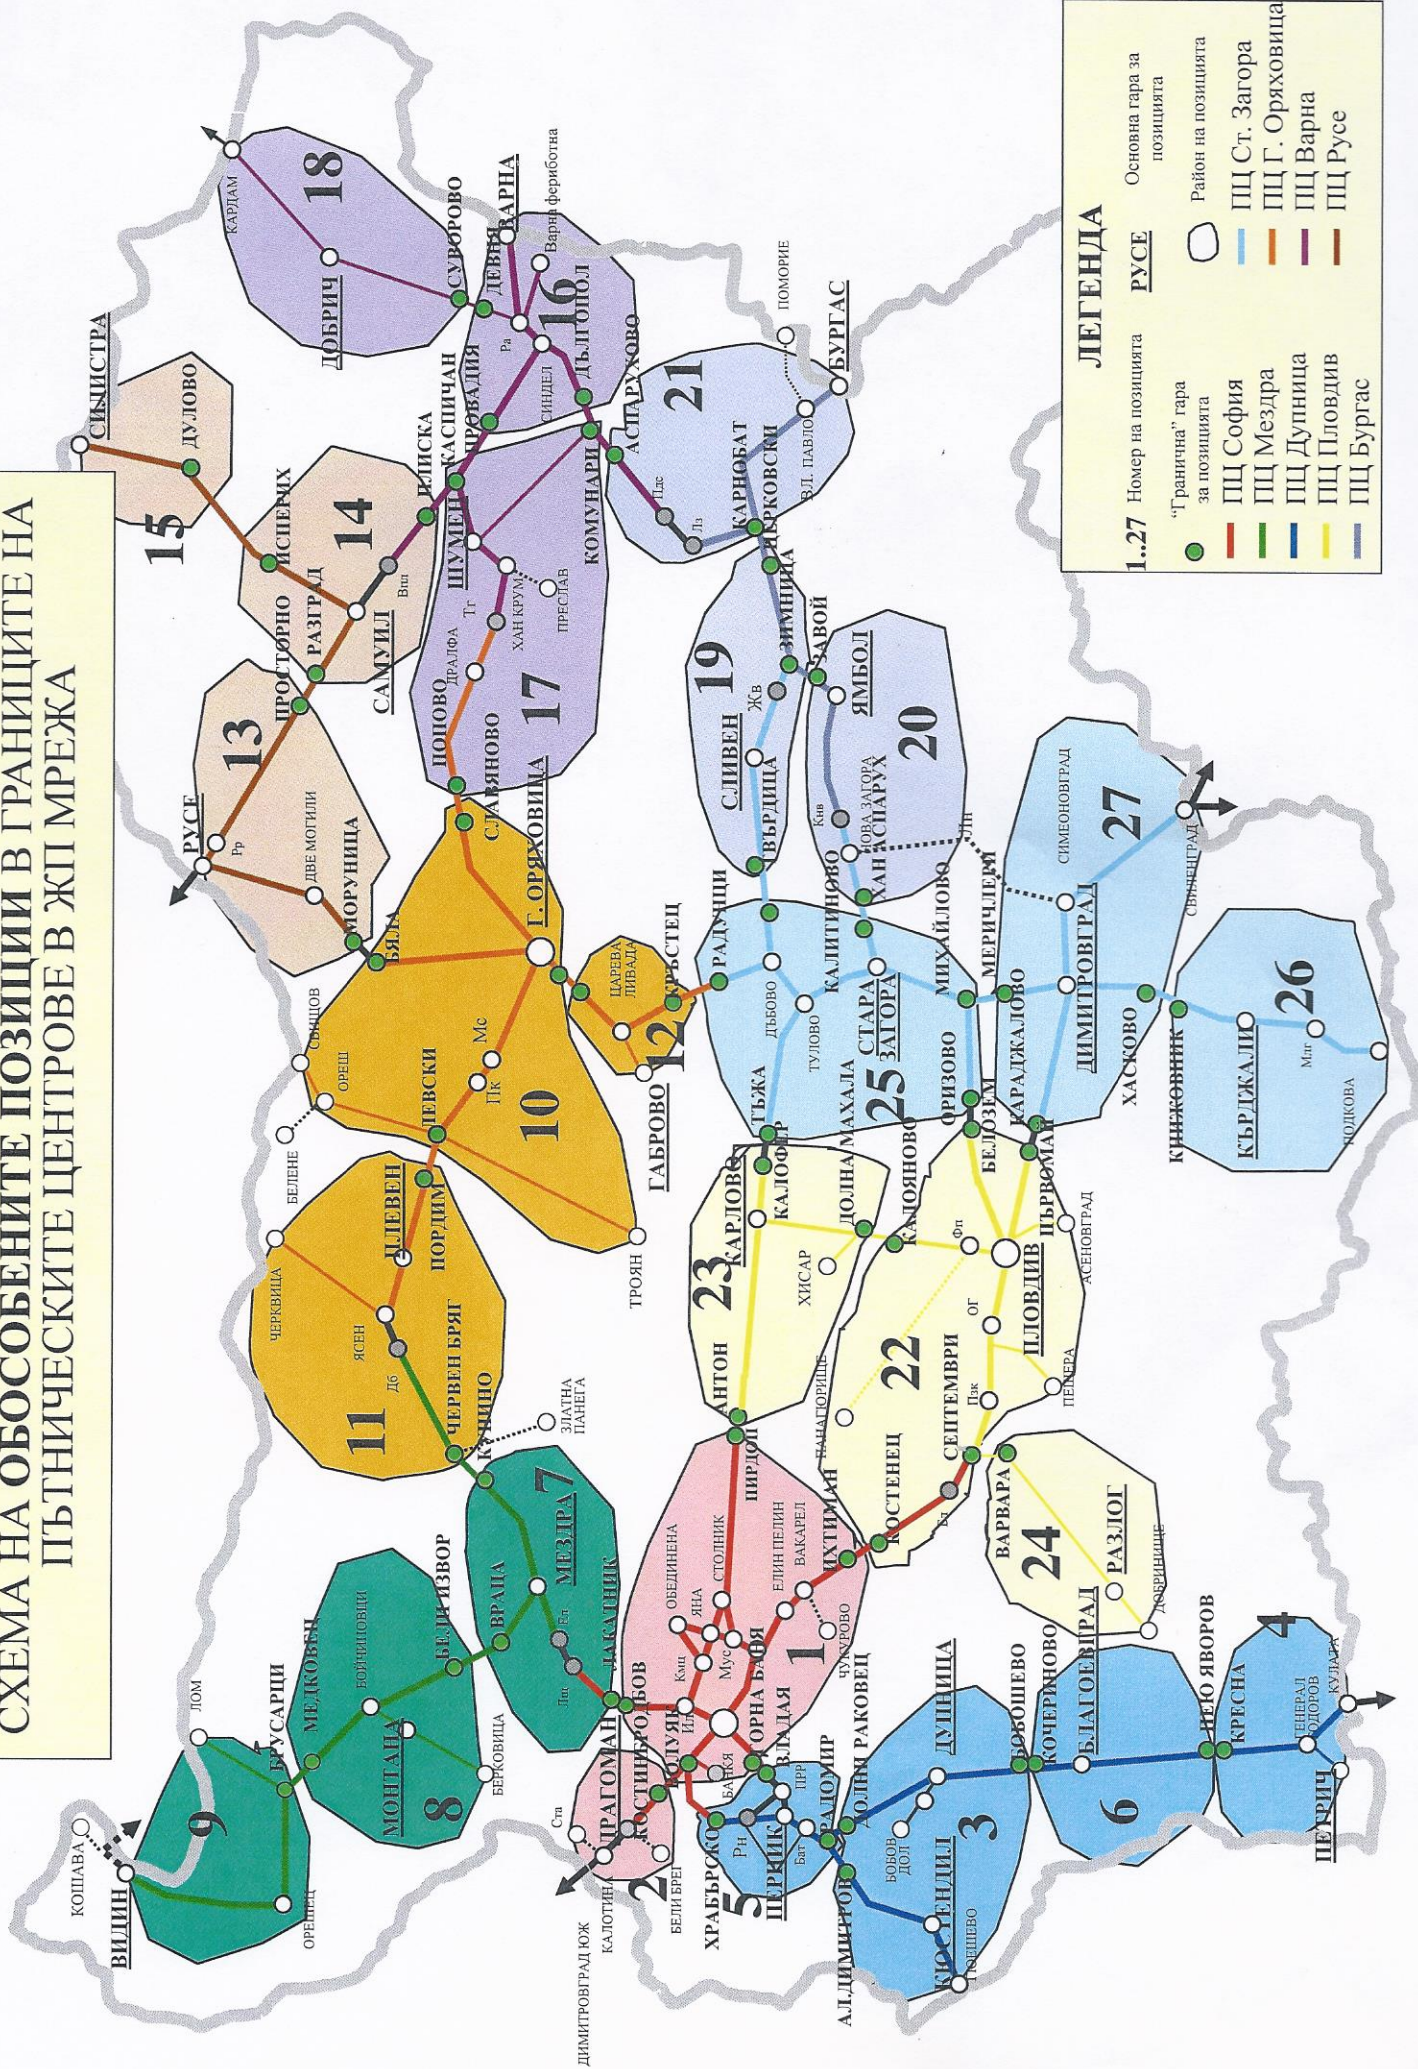

# СХЕМА НА ОБОСОБЕНИТЕ ПОЗИЦИИ В ГРАНИЦИТЕ НА ПЪТНИЧЕСКИТЕ ЦЕНТРОВЕ В ЖП МРЕЖА

### ЛЕГЕНДА

**1..27** Номер на позицията

**○** "Гранична" гара за позицията

**●** Основна гара за позицията

**○** Район на позицията

**—** ПЦ Ст. Загора

**—** ПЦ Г. Орхановица

**—** ПЦ Варна

**—** ПЦ Русе

**—** ПЦ София

**—** ПЦ Мездра

**—** ПЦ Дупница

**—** ПЦ Пловдив

**—** ПЦ Бургас